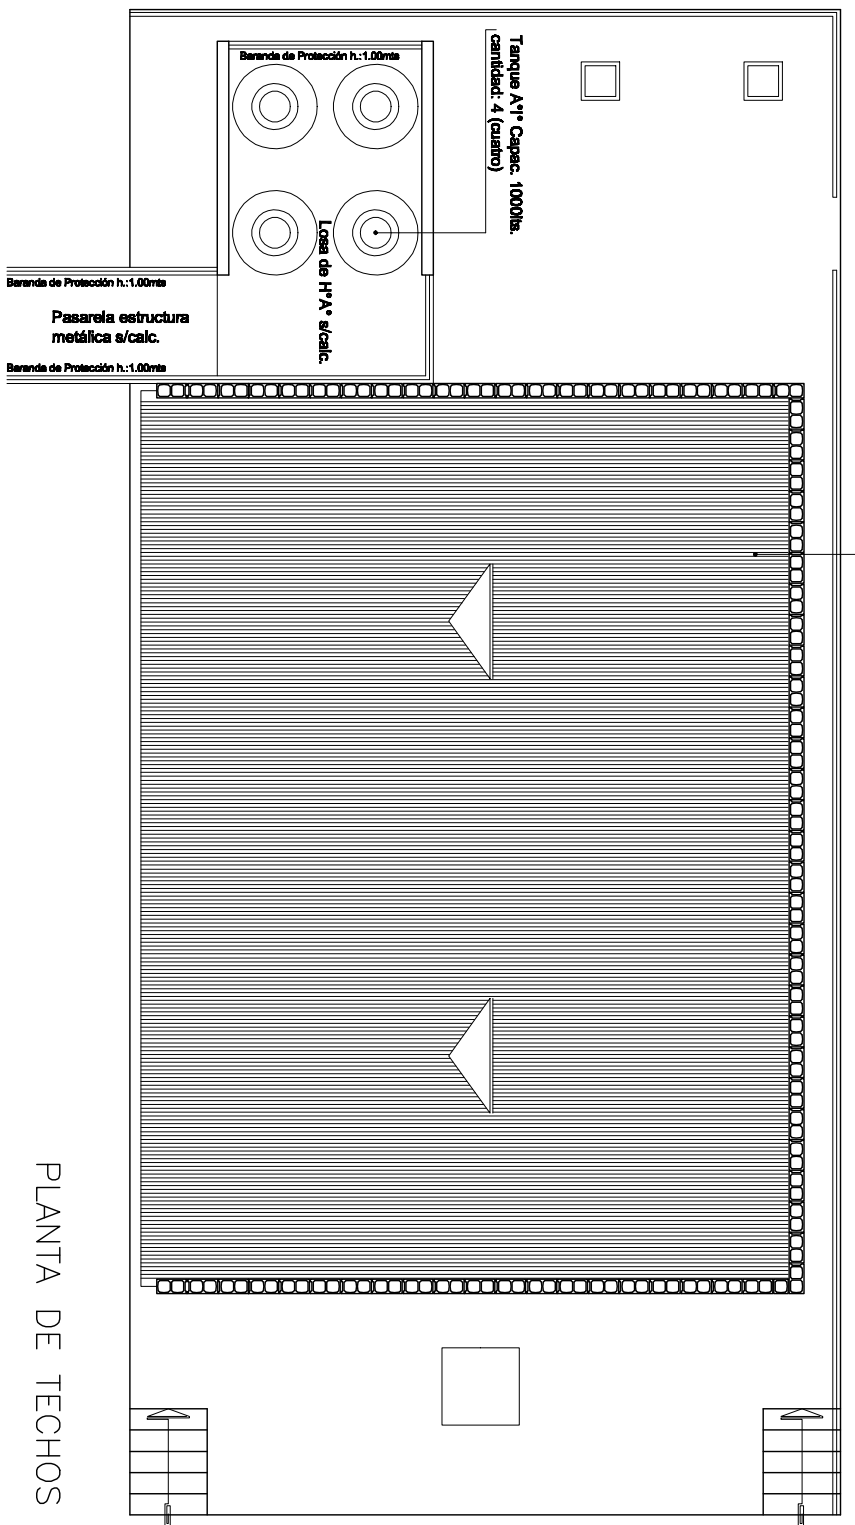

INSTALACION ELECTRICA

- +○ Aplique exterior s/pleigo
- Artefactos de colgar 2 tubos 36w
- Toma corrientes trifásico
- Toma corrientes monofásico
- T Boca telefonica
- A Artefacto Autonomo s/pleigo

Cubierta de CH*G*N*24
 S/estructura metálica s/calcido
 Adhesión de lana de vidrio Scamm con film de aluminio
 sobre vidrio de aluminio

PLANTA DE TECHOS

VISTA TRANSVERSAL

ARIBA		AGENCIA DE RECAUDACION PROVINCIA DE BUENOS AIRES	
plano	PLATAFORMA DE GRUPOS GENERADORES Y TORRE	ESCALA	1:200
ubicación	EDIFICIO CPD GERENCIA GENERAL DE TECNOLOGIA DE LA INFORMACION	FECHA	10/12/2010
	CALLE 508 Y CALLE 16 - GONNET - LA PLATA	TOTAL DE LAMINAS	10