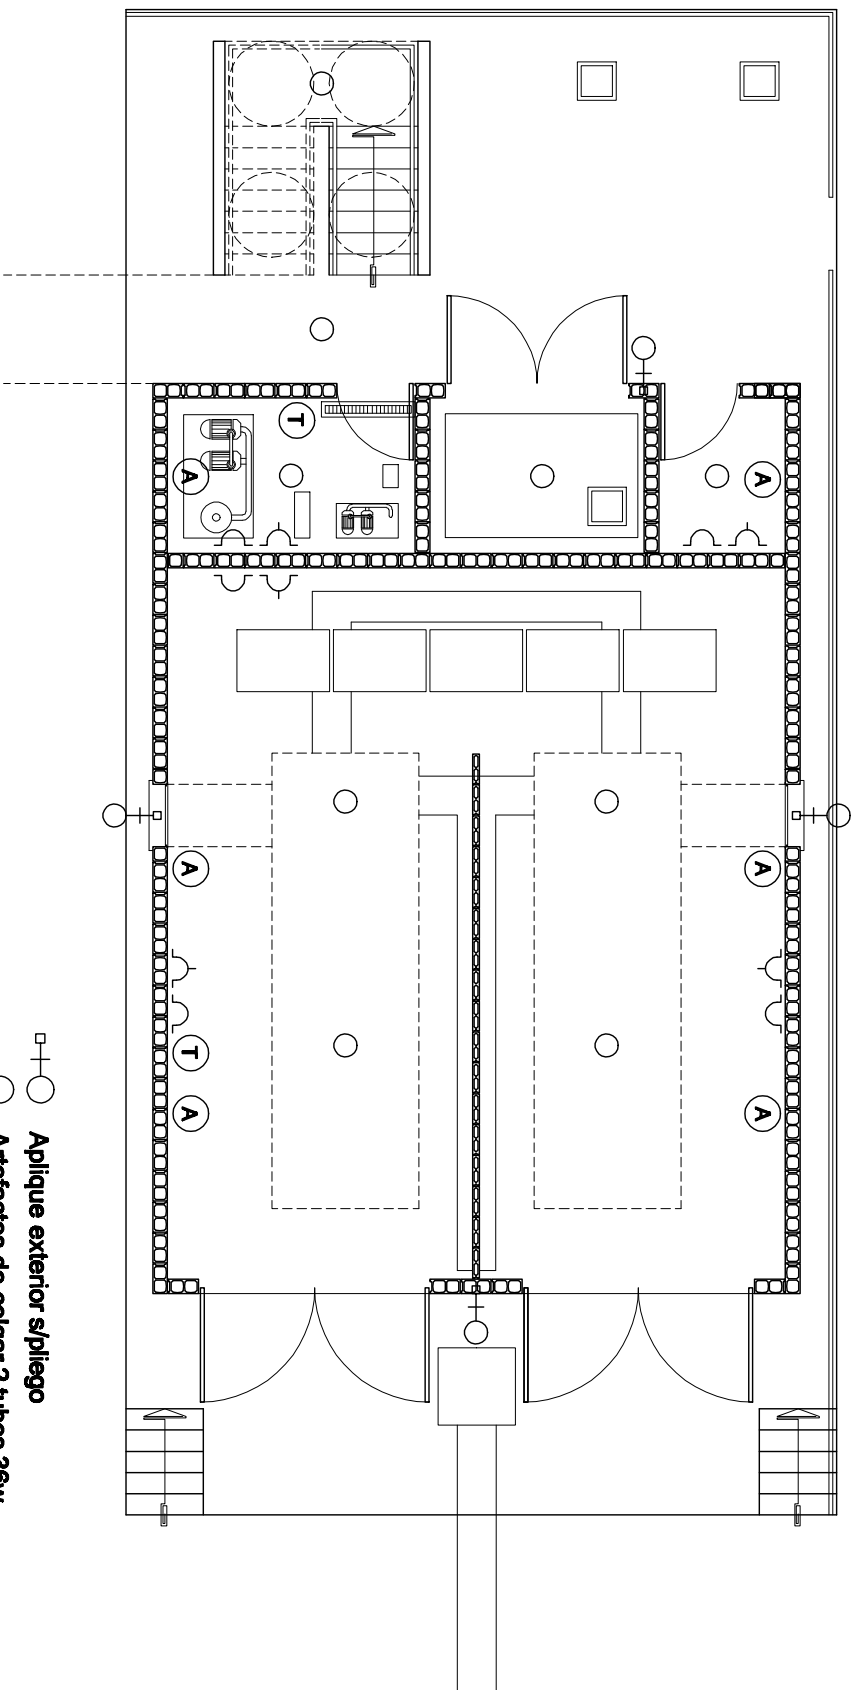

INSTALACION ELECTRICA

- +○ Aplique exterior s/pleigo
- Artefactos de colgar 2 tubos 36w
- Toma corrientes trifásico
- Toma corrientes monofásico
- T Boca telefonica
- A Artefacto Autonomo s/pleigo

Cubierta de CH*G*N*24
 S/estructura metálica s/calcido
 Adhesión de lana de vidrio Scamm con film de aluminio
 sobre vidrio de aluminio

PLANTA DE TECHOS

VISTA TRANSVERSAL

ARIBA		AGENCIA DE RECAUDACION PROVINCIA DE BUENOS AIRES	
plano	PLATAFORMA DE GRUPOS GENERADORES Y TORRE	ESCALA	1:200
ubicación	EDIFICIO CPD GERENCIA GENERAL DE TECNOLOGIA DE LA INFORMACION	FECHA	10/12/2010
	CALLE 508 Y CALLE 16 - GONNET - LA PLATA	TOTAL DE LAMINAS	10